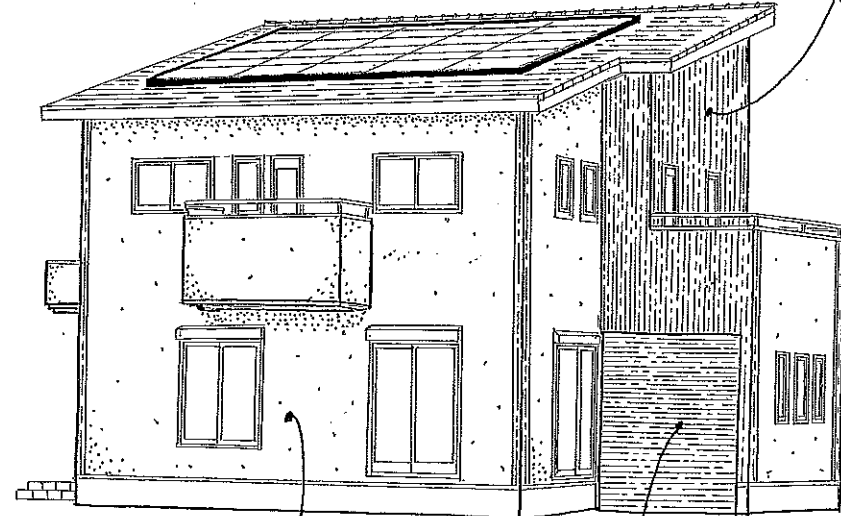

完成現場 自由観賞会

11月27日(土)・28日(日) 2日間限り！！

AM 10:00 ~ PM 5:00

お施主様のご厚意により実現しました
このチャンスお見逃しなく！！

観賞会現地案内図

太陽光発電と オール電化で"eco"

会場

この看板を自印にお越し下さい
↑この印です

↑
住まいの観賞会
開催中

もし道に迷ったら...
「ルクル・メゾン」まで
☎ 090-5361-8109まで

寝室には
ロフトの書斎が!

観賞できる
建物は「コチラ」
←

床上げした和室と
折り下げ天井。
収納も工夫しました。

多目的に利用可能な
"ホースペース"
例えば
・ペットも...
・バイク置場 etc...

Recours Maison

ルクル・メゾン姫路
姫路市亀山1丁目32-1
TEL: 079-233-1355
FAX: 079-233-1466
モデルハウス常時鑑賞できます。
Eメール: l_takahashi@recours.jp
HPアドレス: http://www.recours.jp